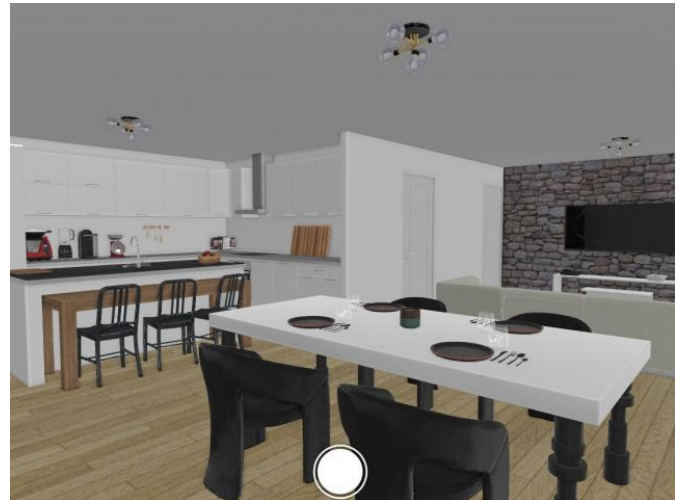

12

rue Raymond Luycx
1480 Tubize
Belgique

266000 €

: 2024

Etat général

Equipement

Intérieur

Nuisances